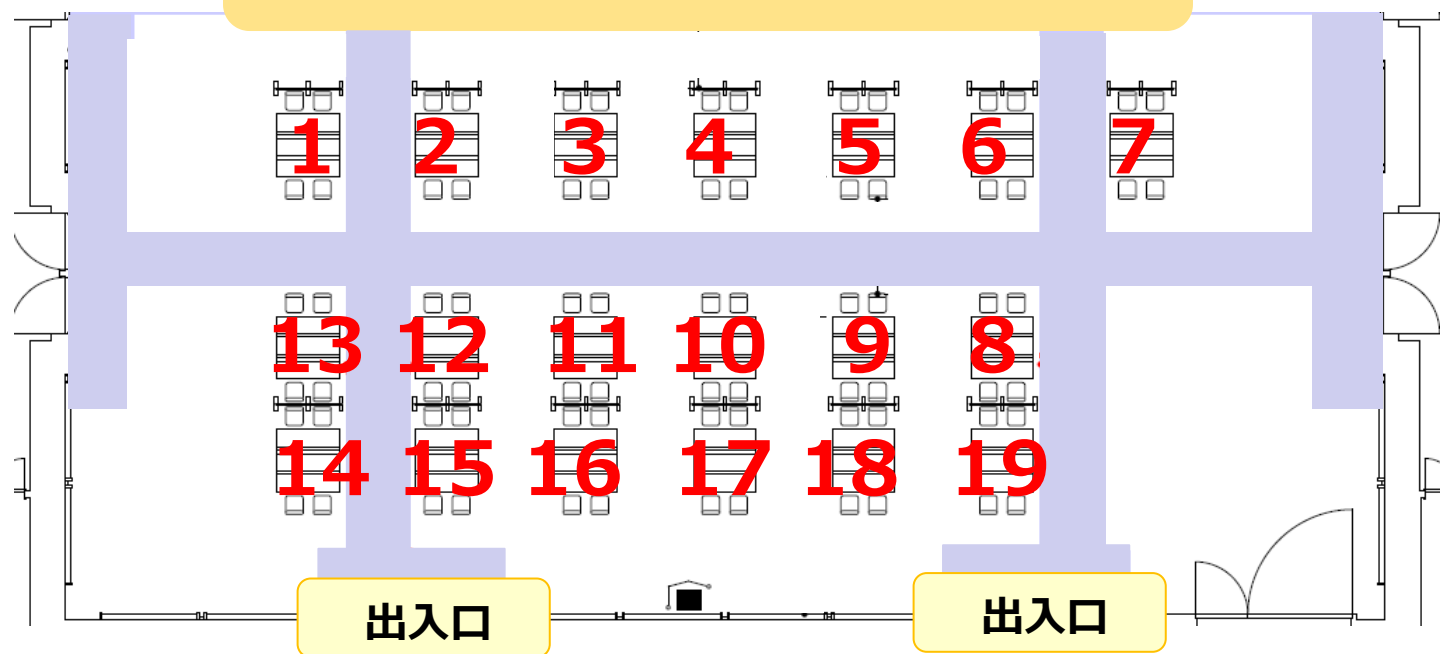

農業参入フェア2020 東京会場 展示コーナー配置図

セミナー会場

ブース番号	団体名	ブース番号	団体名
1	宮城県	11	長崎県 土地改良区
2	福島県	12	大分県 大分県農業農村振興公社
3	茨城県	13	熊本県
4	埼玉県 埼玉県農林公社	14	日本政策金融公庫
5	千葉県	15	全国農業会議所 農業参入法人連絡協議会
6	山梨県	16	農林水産省
7	三重県農林水産支援センター	17	IDEC
8	兵庫県・ひょうご就農支援センター 兵庫県農地中間管理機構	18	公認会計士・税理士 佐藤宏章事務所
9	島根県 しまね農業振興公社	19	クボタ
10	高知県