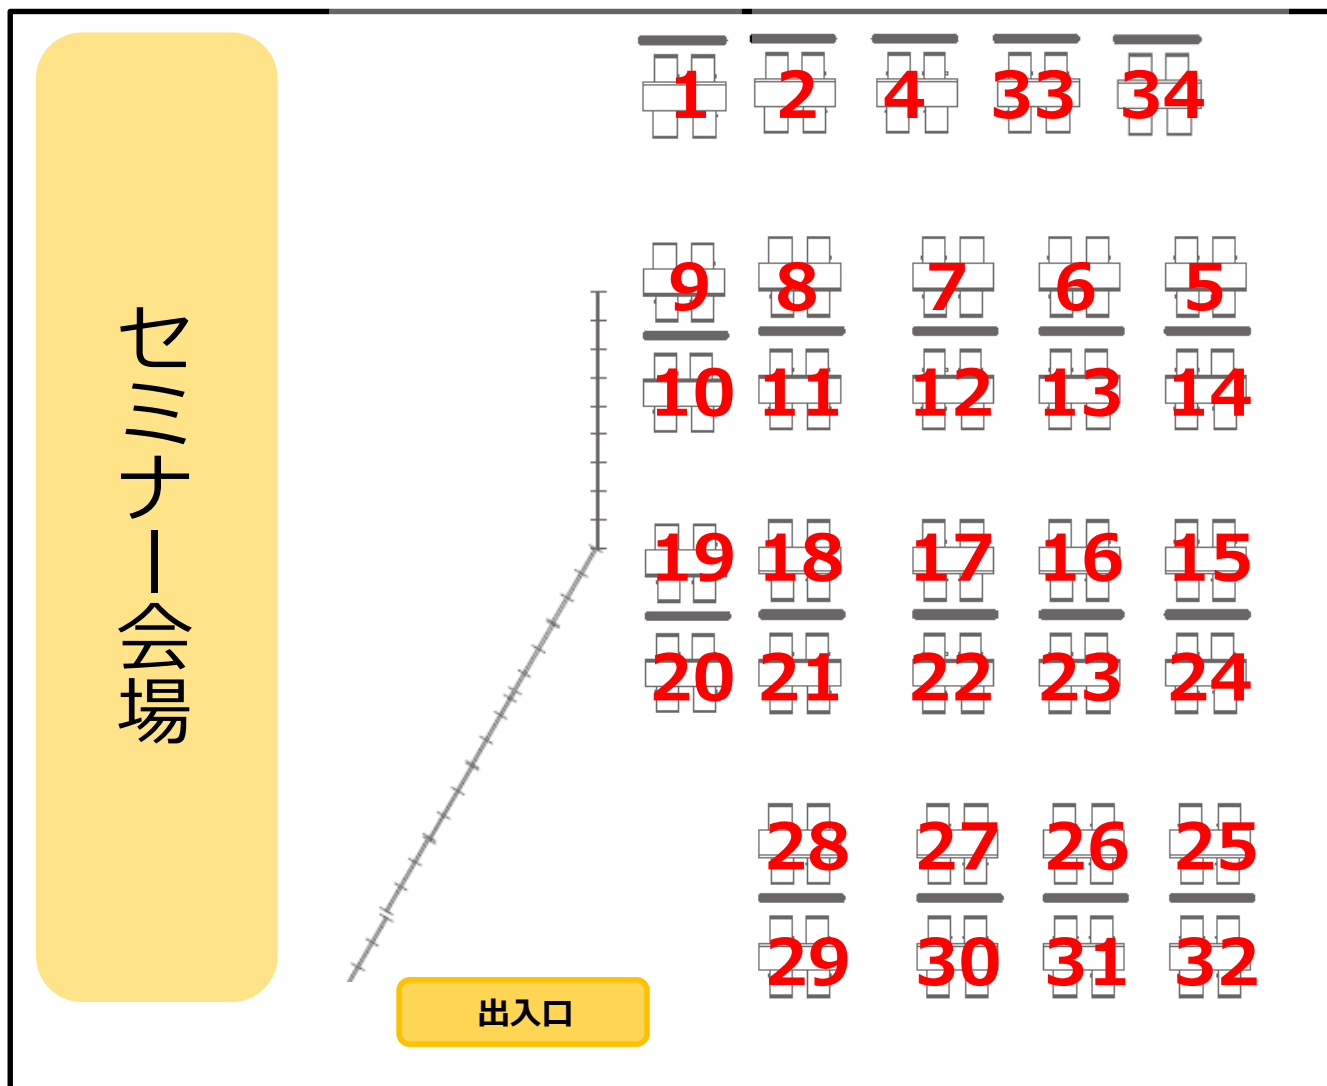

農業参入フェア2019 大阪会場 展示コーナー配置図

1	石川県 いしかわ農業総合支援機構	12	大阪府 大阪府みどり公社	23	宮崎県	
2	北海道 北海道農業公社	13	兵庫県	24	熊本県	
3	弟子屈町農業担い手育成センター	キャンセル	14	ワールドファーム ワールドベネフィットカンパニー・WBC	25	近畿農政局 6次産業化
4	宮城県	15	和歌山県 和歌山県農業公社	26	全国農業会議所 農業参入法人連絡協議会	
5	農林水産省 (企業参入全般)	16	奈良県 なら担い手・農地サポートセンター	27	農業経営支援センター	
6	山梨県	17	岡山県 岡山県農林漁業担い手育成財団	28	日本政策金融公庫 農林水産事業	
7	静岡県 静岡県農業振興公社	18	島根県 しまね農業振興公社	29	グリニッシュ	
8	岐阜県	19	香川県 香川県農地機構	30	IDEC	
9	三重県農林水産支援センター	20	高知県	31	アクルス	
10	京都府 京都府農業会議	21	長崎県 長崎県農業振興公社(農地中間管理機構)	32	グリーンファーム	
11	滋賀県 滋賀県農林漁業担い手育成基金	22	大分県 大分県農業農村振興公社	33	エースクール	
				34	鳥取県 鳥取県農業農村担い手育成機構	