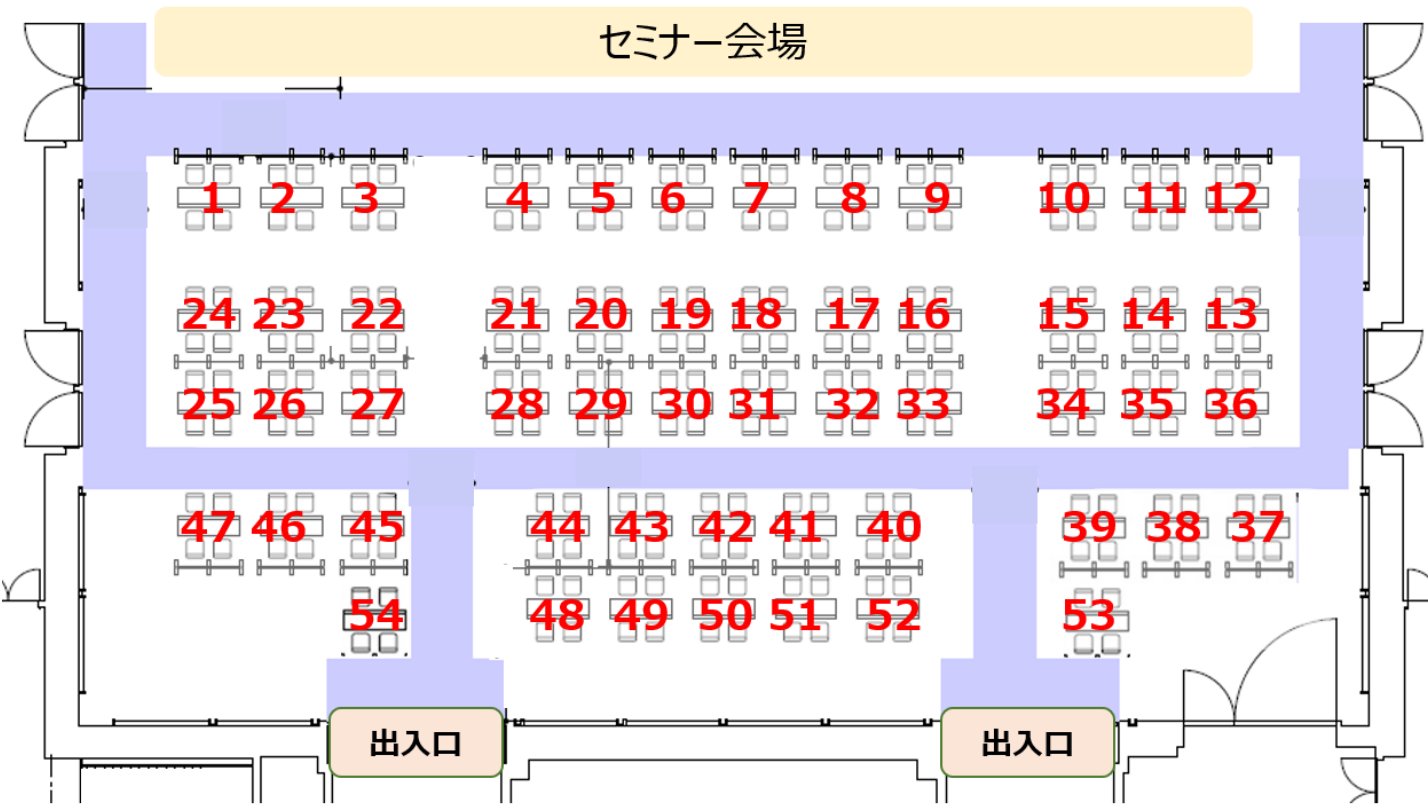

農業参入フェア2019 東京会場 展示コーナー配置図

1	北海道 北海道農業公社	16	静岡県 静岡県農業振興公社	31	愛媛県	46	日本政策金融公庫 農林水産事業
2	青森県 あおり農林業支援センター	17	長野県 長野県農業開発公社	32	高知県	47	グリニッシュ
3	岩手県 岩手県農業公社	18	関東農政局 (6次産業化関係)	33	アグリコネクト	48	一心助け
4	秋田県 秋田県農業公社	19	石川県	34	福岡県	49	タキイ種苗
5	宮城県	20	富山県 富山県農地中間管理機構	35	佐賀県 佐賀県農業会議	50	全国農業会議所 農業参入法人連絡協議会
6	山形県 やまがた農業支援センター	21	新潟県担い手育成総合支援協議会	36	長崎県 長崎県農業振興公社(農地中間管理機構)	51	日本農業実践学園
7	福島県	22	岐阜県	37	アグリメディア	52	農林水産省 (農福連携)
8	農林水産省 (企業参入全般)	23	三重県農林水産支援センター	38	ゆかいな野菜村	53	IDEC
9	茨城県	24	ワールドファーム	39	大阪府 大阪府みどり公社	54	徳島県
10	千葉県	25	京都府 京都府農業会議	40	大分県 大分県農業農村振興公社		
11	埼玉県 埼玉県農林公社	26	兵庫県	41	宮崎県		
12	神奈川県	27	和歌山県 和歌山県農業公社	42	熊本県		
13	栃木県 栃木県農業振興公社	28	岡山県 岡山県農林漁業担い手育成財団	43	鹿児島県		
14	群馬県	29	島根県	44	沖縄県農地中間管理機構 沖縄県		
15	山梨県	30	山口県 やまぐち農林振興公社 (山口県農地中間管理機構)	45	公認会計士・税理士 佐藤宏章事務所		