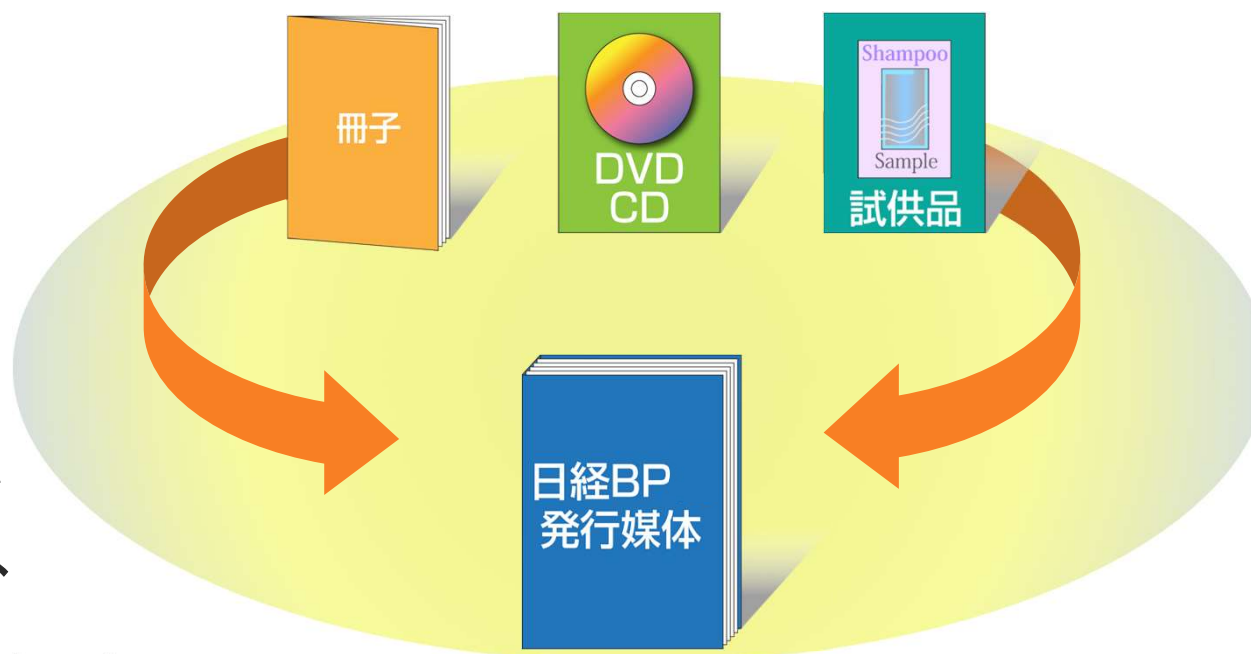

地域選択同封サービスの活用例

例えば、

- ○マンションの分譲
- ○地域を特定した自動車販売
- ○新商品のリサーチなど…

経営者や技術者などのターゲットに合わせた媒体と地域を組み合わせることで、効率よく、確実に、貴社のメッセージを伝えることが可能です。