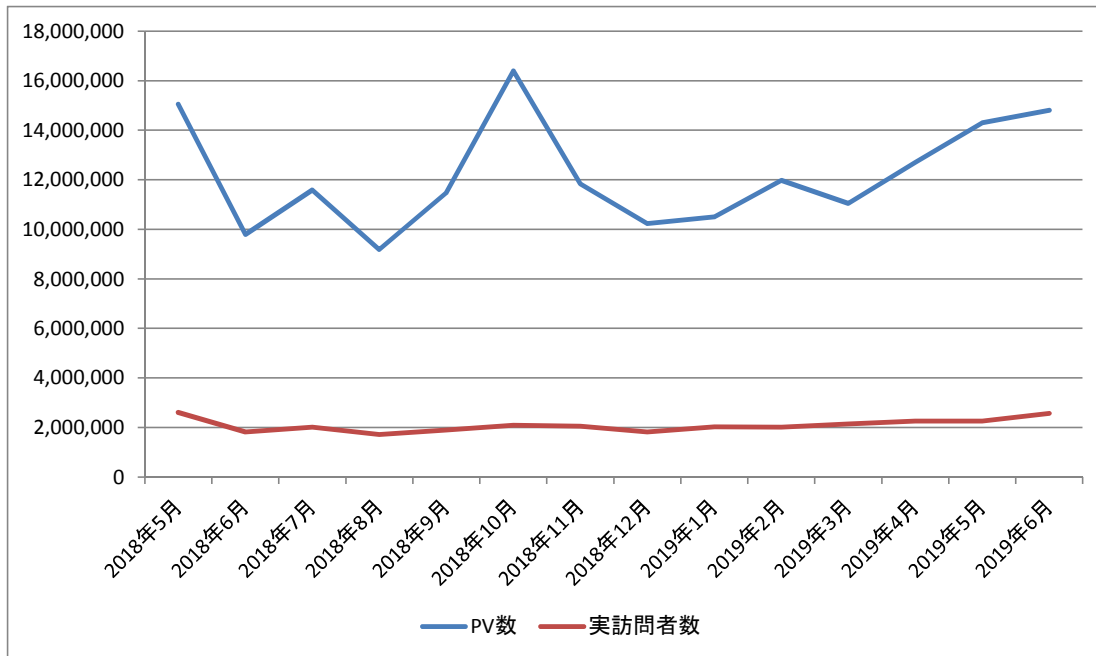

月間PVトータル	<b>14,808,757</b>
----------	-------------------

実訪問者数	<b>2,564,196</b>
-------	------------------

■内訳

総合TOP PV	<b>385,182</b>
----------	----------------

テーマ
ニュース
Webナショナルジオ(Web限定コンテンツ)
フォト
マガジン

PV	実訪問者数
8,375,651	1,956,444
1,770,798	447,822
3,589,166	319,327
209,816	63,944

※ 上記のデータは、全てReports & Analytics(Adobe Marketing Cloud)によって集計されたデータです。

■記事ランキング

順位	タイトル	PV	実訪問者
1	ギャラリー：最も汚染された街、デリーの写真28点	1,206,592	61,520
2	ギャラリー：エベレスト、頂上付近の大渋滞 写真6点	705,366	77,548
3	ハッブル望遠鏡 50の傑作画像	481,304	18,673
4	ギャラリー：奇跡の恐竜化石、世紀の大発見 写真18点	361,766	22,876
5	イヌやネコはなぜ死んだ飼い主を食べるのか	290,099	102,538
6	ギャラリー：世界の美しい鳥たち2	238,221	12,374
7	ギャラリー：2018年 思わず笑ってしまう野生動物の写真17点	232,256	12,009
8	ギャラリー：まるで地球、衛星タイタンの驚くべき写真8点	208,530	23,905
9	ギャラリー：4万年で「イギリス人」の顔はこんなに変わっていた 写真	203,418	18,075
10	月の裏側の地下に謎の超巨大物体が、研究	200,560	109,518