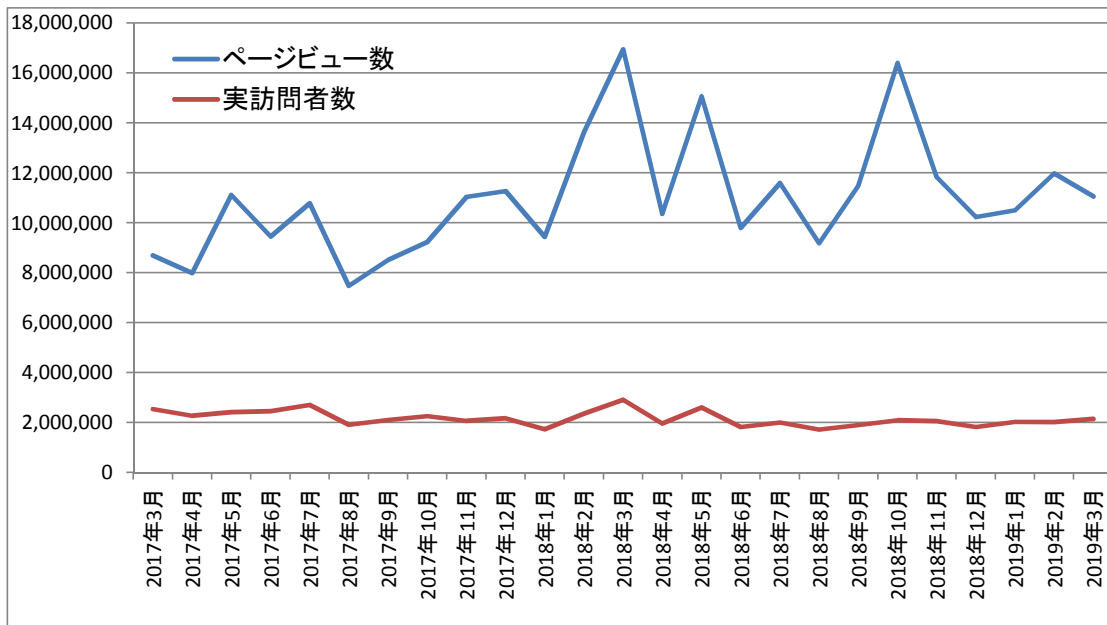

月間PVトータル	11,051,597
----------	------------

実訪問者数	2,137,146
-------	-----------

■内訳

総合TOP PV	386,522
----------	---------

テーマ
ニュース
Webナショナルジオ(Web限定コンテンツ)
フォト
マガジン

PV	実訪問者数
5,309,533	1,300,835
2,932,417	767,337
1,840,865	207,608
103,999	29,111

※ 上記のデータは、全てReports & Analytics(Adobe Marketing Cloud)によって集計されたデータです。

■記事ランキング

	タイトル	PV	実訪問者数
1	第6回 なぜ薬物使用疑惑をスクープにしてはいけないのか	1,100,011	410,795
2	ギャラリー：南極の氷の下、水深70mの海で驚異の光景を見た 写真1	374,329	33,880
3	ギャラリー：骨の難病と闘った女性、願い叶い博物館の展示に 写真4点	336,706	53,647
4	イヌやネコはなぜ死んだ飼い主を食べるのか	172,415	60,653
5	ギャラリー：4万年前で「イギリス人」の顔はこんなに変わっていた 写真	169,218	14,208
6	ギャラリー：「エメラルド冰山」の色の謎、ついに解明か 写真5点	136,914	18,960
7	骨の難病と闘った女性、願い叶い博物館の展示に	125,680	66,837
8	ギャラリー：大発見！カンブリア紀の新たな化石群、中国 写真6点	110,061	11,139
9	ギャラリー：格差社会、空から撮ると一目瞭然 写真10点	101,869	12,038
10	「犬の性格は飼い主に似る」は本当だった	77,956	49,301